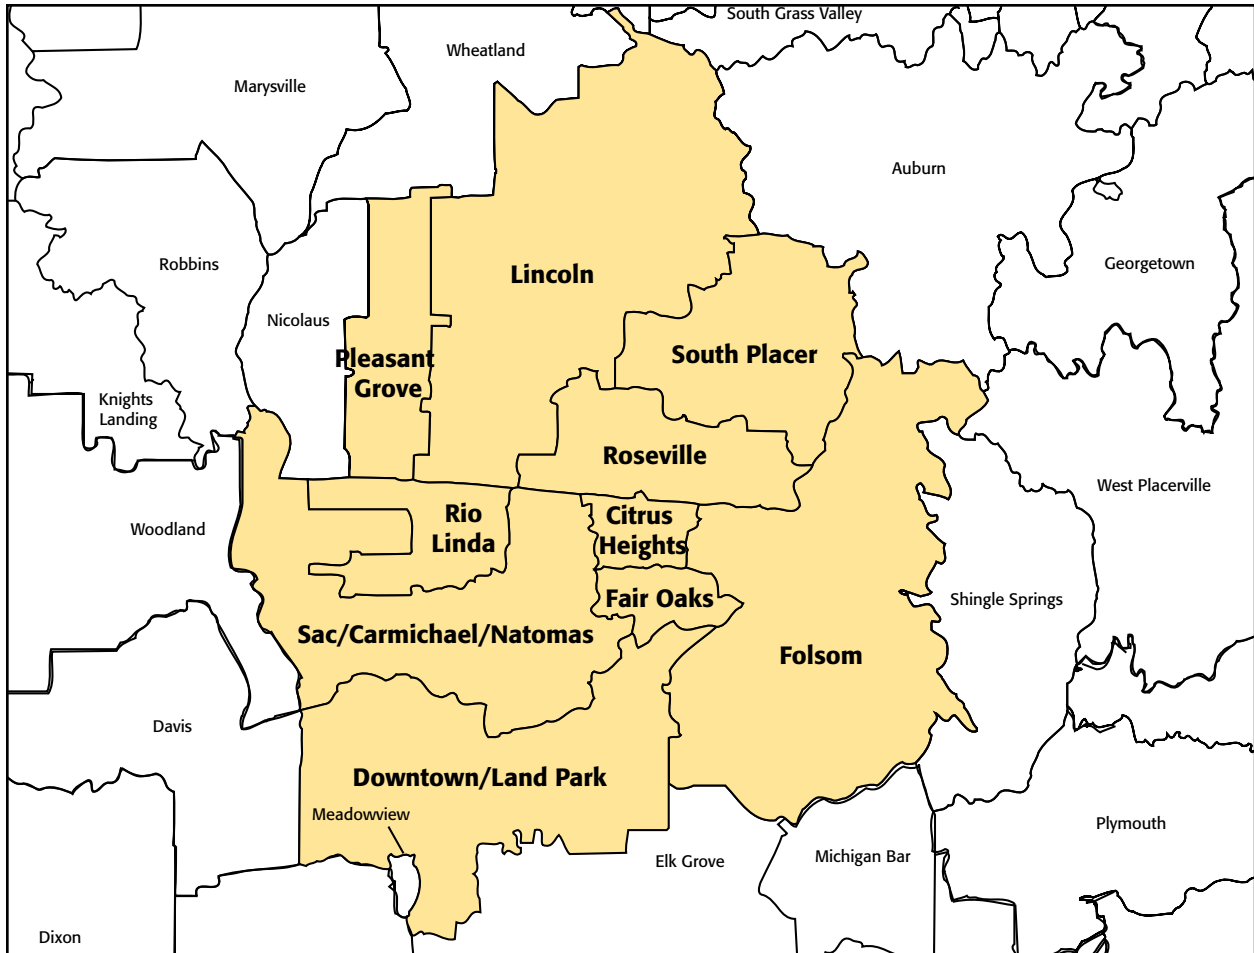

SureWest Broadband Local Calling Area

Roseville/Citrus Heights/Granite Bay

SureWest Local Calling Area

SureWest Telephone Local Calling Area

Roseville/Granite Bay/Citrus Heights

916

200	337	485	645	786	965
209	338	486	646	787	966
218	339	487	648	788	967
220	342	488	649	789	968
221	343	489	652	791	969
223	344	496	655	792	971
225	345	515	656	796	972
232	348	517	660	797	973
235	349	521	663	817	974
237	350	526	671	824	977
238	351	528	672	830	978
239	353	532	673	844	979
240	355	534	675	847	983
241	356	535	676	850	984
242	357	536	677	860	985
243	358	537	679	863	986
251	359	543	702	864	987
252	365	545	705	866	988
253	367	560	721	867	989
256	370	561	722	871	990
257	377	563	723	872	991
258	380	564	724	876	992
259	390	565	725	878	994
263	404	566	726	880	
265	408	567	727	899	
268	409	568	728	903	
274	410	569	729	904	
275	412	570	735	910	
276	415	574	741	915	
283	418	575	745	920	
285	419	576	746	921	
286	432	577	748	922	
289	434	580	749	923	
293	435	595	751	924	
294	436	605	759	925	
295	437	608	765	927	
299	439	609	768	928	
300	458	613	770	929	
302	459	614	771	932	
303	465	618	772	933	
306	467	622	773	934	
308	468	624	774	935	
315	470	625	778	939	
316	473	626	779	941	
331	474	630	780	943	
332	480	632	781	944	
333	481	640	782	948	
334	482	641	783	960	
335	483	643	784	961	
336	484	644	785	962	